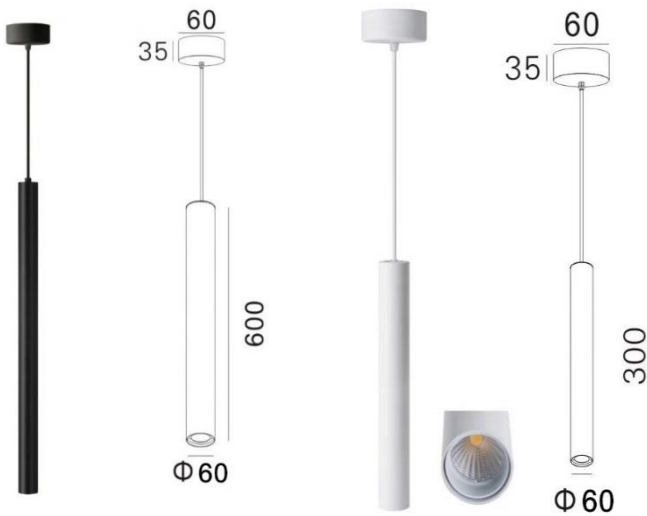

# Viva Pendant

## Features

- Colour : Matt Black & Matt White
- Size : Ø60 X H300 (Small) / Ø60 X H600 (Large)
- Cable Length : 2 Meters
- CCT : 3000K (Warm White)
- CRI : > 80 Ra
- Lumen : 960 Lm
- Dimmable : Yes
- Source : CREE COB
- Warranty : 3 Years
- Watt / Voltage: 12W / 240V – 265V
- Angle: 40° (Standard) / 10° (Optional)

**Optional: Gold Baffle Available**

Item Code	Size	Power	Color	Voltage
UVIVA-S-WH-WW	Ø60 x H300	12W	Matt White	240 - 265 Volt
UVIVA-S-BLK-WW	Ø60 x H300	12W	Matt Black	240 - 265 Volt
UVIVA-L-WH-WW	Ø60 x H600	12W	Matt White	240 - 265 Volt
UVIVA-L-BLK-WW	Ø60 x H600	12W	Matt Black	240 - 265 Volt